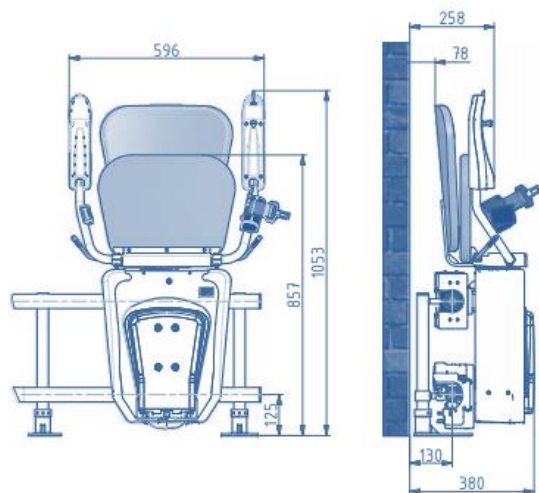

- MOŽNOST VÝBĚRU BARVY
- JEDNODUCHÁ OBSLUHA
- 100% ČESKÝ PRODUKT
- RYCHLÁ INSTALACE
- PŘÍZNIVÁ CENA

SA-ALFA

schodišťová sedačka pro seniory

Technické parametry:

- Pro přímá i zatáčková schodiště
- Délka dráhy: do 35 m
- Nosnost: 130 kg
- Úhel stoupání: max. 52°
- Rychlost jízdy: 0,06-0,11 m/s
- Pohon: 1x230V, bateriový 24V DC
- Min. šířka sklopené sedačky: 380 mm
- Min. šířka rozložené sedačky: 637 mm

Elegantní design vhodný do každého prostoru

Minimální prostorové nároky

Hlavní výhody sedačky SA-ALFA

- Poctivý český produkt, vyráběný zákazníkovi na míru
- SA-ALFA je určená pro všechny typy schodišť – přímé, lomené i točité
- Možnost výběru vhodné barvy sedačky i dráhy
- Samonavíjecí bezpečnostní pás
- Průběžné bateriové dobíjení garantuje možnost použití i v případě krátkodobého výpadku proudu
- Nízké provozní náklady
- Produkt opatřen certifikátem TÜV