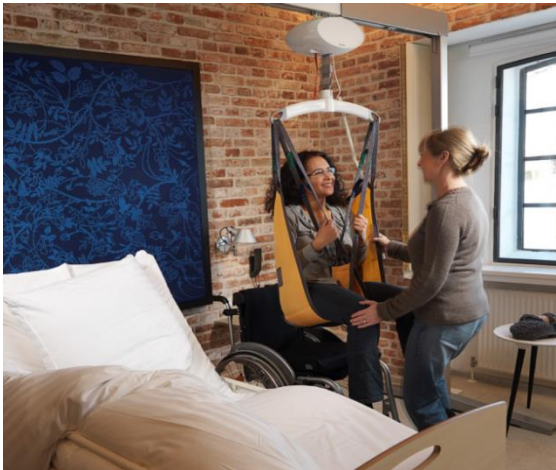

svislé schodišťové plošiny

- Levnější náhrada výtahu do interiéru i exteriéru
- Velmi jednoduché a pohodlné ovládání
- Realizace na míru, možnost výběru barvy

schodišťové sedačky

- Ideální řešení pro každého, komu dělá potíže chůze po schodech, minimální prostorové nároky
- Realizace na míru, možnost výběru barvy

schodolezy

- Malé a spolehlivé mobilní zařízení pro samostatné i asistované přesuny po schodech
- Rychlé dodání, žádná montáž

stropní zvedáky

- Zvedáky špičkové kvality, vysoký uživatelský komfort a snadná manipulace s imobilním klientem
- Rychlá a nenáročná instalace do stěny či stropu